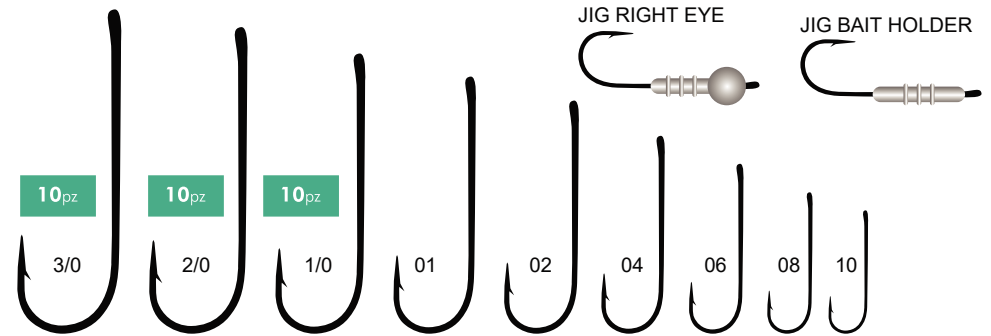

ANZOIS

0493BK

Black