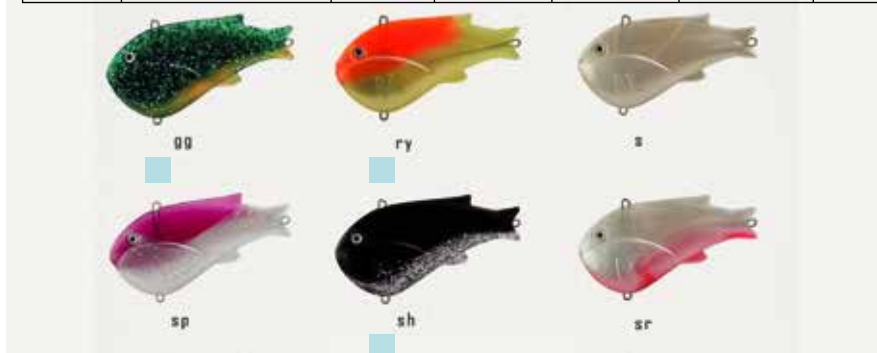

HUNTER

Weight 2.2/5/22/30g
Lenght 3/6/10.5cm

05.611	HUNTER	10,5cm	20g	1pc	bag
05.612	HUNTER	10,5cm	30g	1pc	bag

LURES

NOMAD

THE DEEP RUNNER

- Weight Marker**
Marker koji pokazuje težinu varalice
- Hexagonal Glitter**
Glitter koji reflektuje svetlost stvarajući iluziju riblje krčjasti
- Inox Wire**
Jaka inox zica koja može da izdrži težinu i snagu velikih predatora
- Slim Body**
Oblik tela koji ima jako mali otpor pri kretanju kroz vodu

Weight 10/15g
Length 5 cm

Weight 30/40/50/60g
Length 8 cm

Weight 80/70/80/90/100g
Length 10 cm

Cuttlefish

Weight 70g
Length 16cm

05.619	NOMAD	10cm	80g	1pc	bag
05.620	NOMAD	10cm	40g	1pc	bag

05.624	CUTTLEFISH	(choco) 16cm	80g	1pc	bag
05.625	CHUMBO	16cm	100/130g	1pc	bag