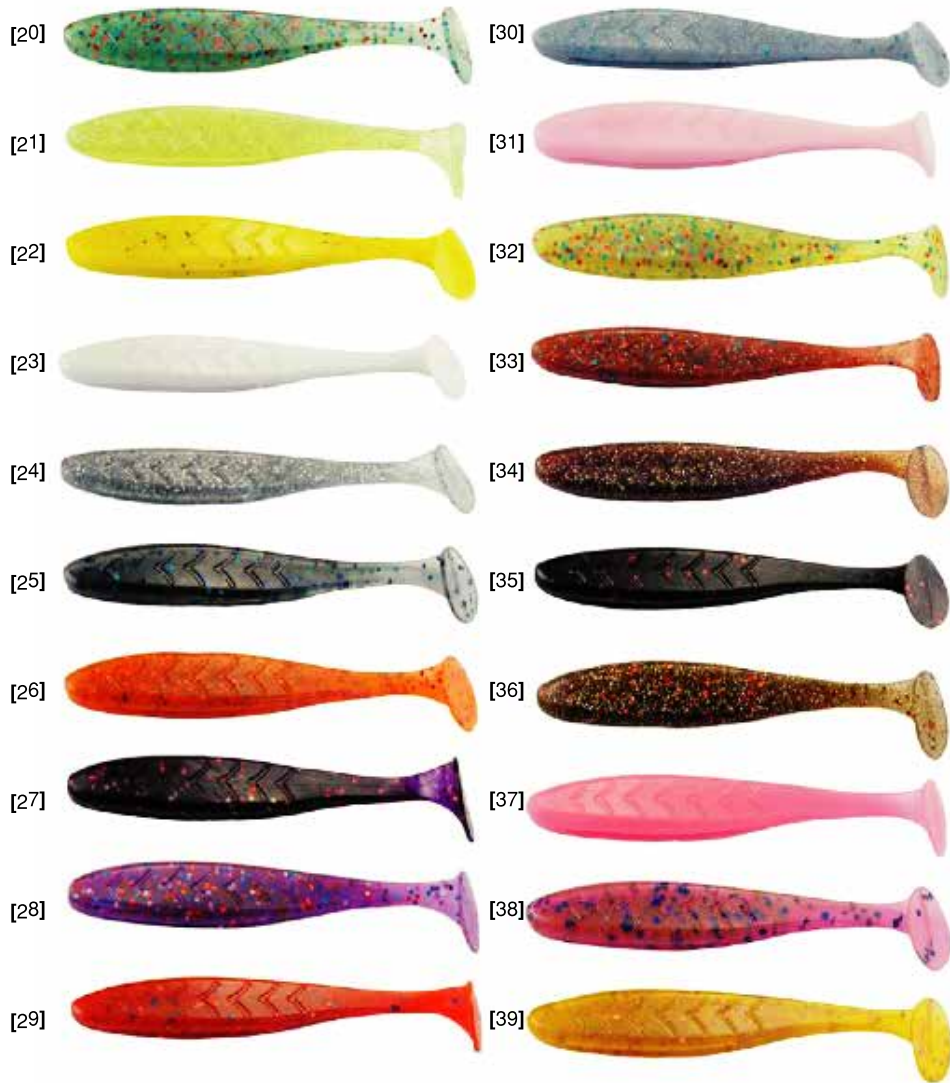

CRAWFISH

04.800	CRAWFISH	6cm x 4pcs	20-36
--------	----------	------------	-------

CRAWFISH – Amostra produzida com alta qualidade. Não afunda na água. Chama os predadores por imitar na perfeição os movimentos do lagostim vivo. Perfeita para achigã, lúcio, lúcio-perca e demais predadores. Produzida com cheiro a peixe.

DRAGON

04.600	DRAGON	6cm x 8pcs	23-26-29-30
04.700	DRAGON	11cm x 4pcs	20-23-24-25-27-30-35-36

DRAGON-Amostra extraordinária na forma de trabalhar e nas vibrações que produz. Perfeita para pescar lúcio, achigã e outros peixes predadores. Feita com cheiro de camarão. Atraente também para peixes de mar.

AMOSTRAS

CLASSIC

05.100	CLASSIC	9cm x 4pcs	20-23-27-28-34-38-39
05.200	CLASSIC	12cm x 2pcs	23-25-27-32-34-35-38-39

CLASSIC – Amostra de forma standard. Atrai predadores com a sua forma activa de trabalhar. Perfeita para todos os peixes predadores incluindo achigã.
 Produzida com cheiro de peixe e com sal. Atraente para peixes de mar como o robalo.