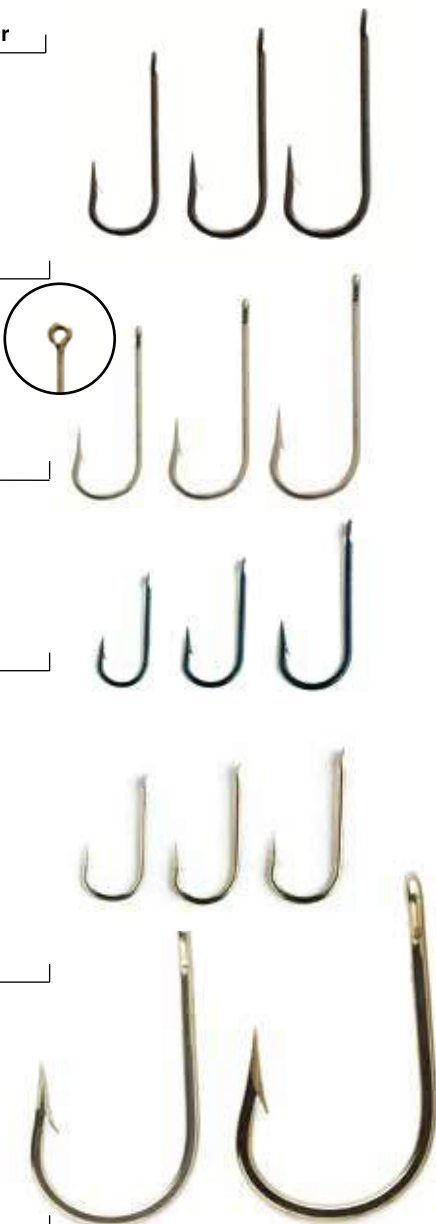

ANZOIS

Referencia	Modelo	Nº	Nº de peças	Eur
61100.013	MARUTO 1100-TIN	013	cart 100	
61100.014	MARUTO 1100-TIN	014	cart 100	
61100.016	MARUTO 1100-TIN	016	cart 100	
61150.016	MARUTO 1150-TIN	016	cart 100	
61150.018	MARUTO 1150-TIN	018	cart 100	
61356.006	MARUTO 1356-BL	006	cart 100	
61356.020	MARUTO 1356-BL	020	cart 100	
62316.008	MARUTO TC-2316	008	cart 100	
62316.009	MARUTO TC-2316	009	cart 100	
62316.017	MARUTO TC-2316	017	cart 100	
6193.800	MARUTO SS-193-TUNA	8/00	5pcs	
6193.900	MARUTO SS-193-TUNA	9/00	5pcs	

Referencia	Modelo	Nº	Nº de peças	Eur
62813.000	anzol 2813-SM	8	cart 10	
6903.000	anzol 6903	10-12	cart 10	
69443.000	anzol s/ Barbela 9443	12-14	car 10	
69543.000	anzol 9543	16	cart 10	
6992.000	fateixas 6992	4-6-8	cx 100