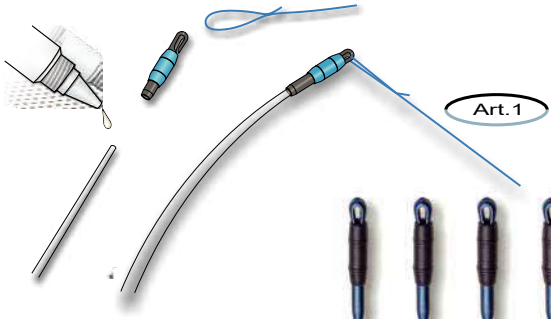

Art.1

MM	0,65	0,7	0,85	1,0	1,25	1,5	1,8	2,0	2,3	2,6	3,0