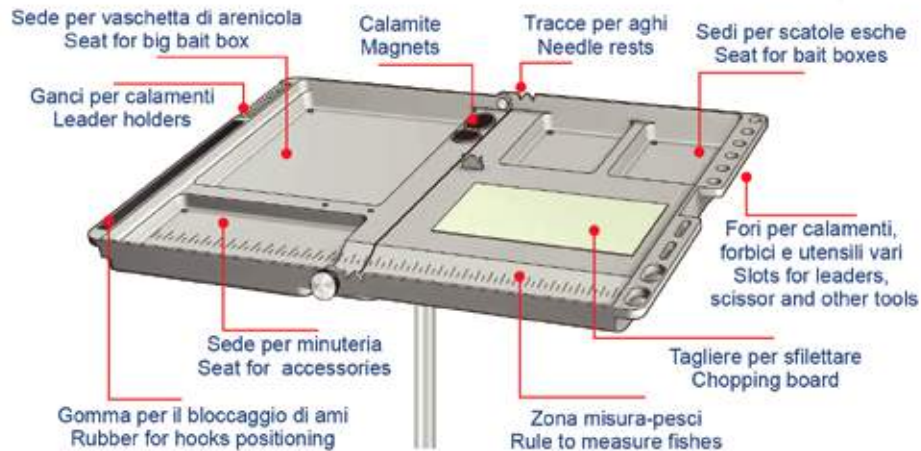

AGHI PER ESCE BAIT NEEDLES - AIGUILLES À VERS

Art. 223-2/12	Ø 0,6	Lunghezza-Length	120 mm
Art. 223-2/20	Ø 0,6	Lunghezza-Length	200 mm
Art. 223-3/12	Ø 1,0	Lunghezza-Length	120 mm
Art. 223-3/20	Ø 1,0	Lunghezza-Length	200 mm

acciaio inox
stainless steel
acier inox

BUSTA DA 2 PEZZI - CONFEZIONE DA 10 BUSTE
2 PIECES PER BAG - PACK SIZE 10 BAGS

Art. 560	Ø 0,8	Lunghezza-Length	200 mm
	Ø 0,8	Lunghezza-Length	300 mm

BUSTA DA 5 PZ. - CONF. DA 10 BUSTE
5 PIECES PER BAG - PACK SIZE 10 BAGS

BUSTA DA 5 PZ. - CONF. DA 10 BUSTE
5 PIECES PER BAG - PACK SIZE 10 BAGS

RED POINT NEEDLES

Art. 454	Ø 1,0	Lunghezza-Length	150 mm
	Ø 1,0	Lunghezza-Length	200 mm
Art. 455	Ø 1,0	Lunghezza-Length	300 mm