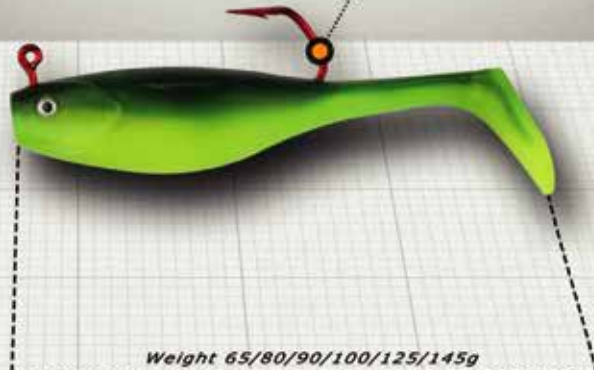

Cat Bomber

VMC HOOK
Armored with powerful
VMC hook size 10/0