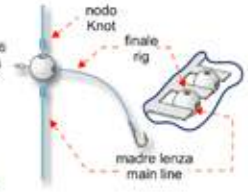

Art.1

MM	0,65	0,7	0,85	1,0	1,25	1,5	1,8	2,0	2,3	2,6	3,0