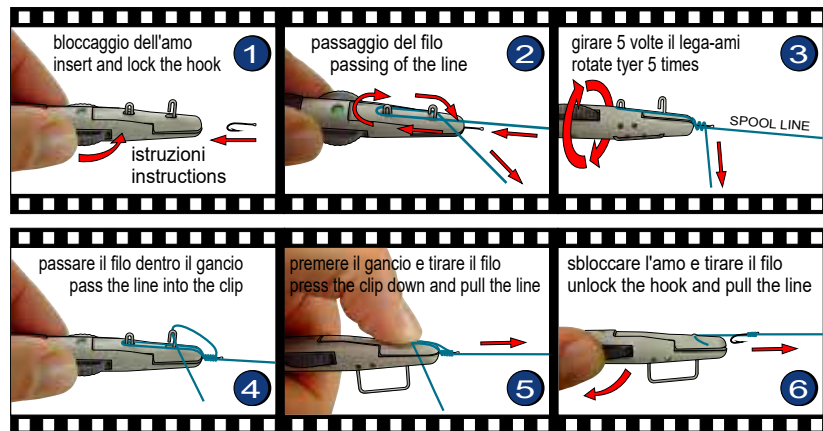

DESFERRADOR 7