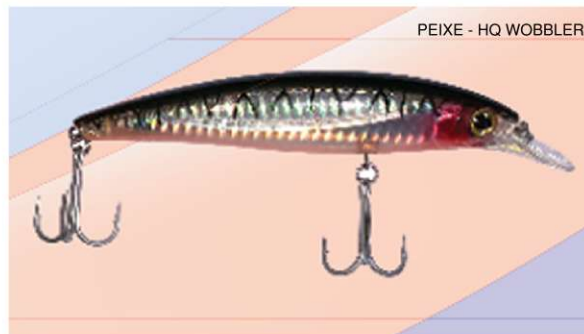

AMOSTRAS

SILSTAR

Referência	Modelo			
6002.120	JIG + octopus	120g	7,7+10cm	anzol 4/0
6003.100	JIG + octopus	100g	7,4+10cm	anzol 4/0
6007.060	JIG + octopus	60g	6,3+ 9cm	anzol 3/0
6008.150	JIG + octopus	150g	8,5+12cm	anzol 5/0
6009.150	JIG + octopus	150g	8,5+12cm	anzol 5/0

6016.080	JIG Kabura	80g	verm/preto+laranja/amarelo
6016.100	JIG Kabura	100g	verm/preto+laranja/amarelo
6017.120	JIG Kabura	120g	prata/preto+verm/amarelo
6018.040	JIG Kabura	40g	branco lumo+branco
6018.120	JIG Kabura	120g	branco lumo+branco

6803.008	Peixe - HQ Wobbler	flutuante - 12cm x 23g
----------	--------------------	------------------------

AMOSTRAS

SILSTAR

Referência | Modelo

6904.018 | Peixe - Soft Lure | 3-D | 10cm x 17g | 2pcs

PEIXE - HARD LURE

6807.020 | Peixe - Hard Lure | flutuante | 6,5cm x 8,5g | Fateixas VMC

PEIXE - HARD LURE

6807.021 | Peixe - Hard Lure | flutuante | 6,5cm x 8,5g | Fateixas VMC

PEIXE - HARD LURE

6810.030 | Peixe - Hard Lure | flutuante | 5,8cm x 6,5g | Afunda 0-1,5m